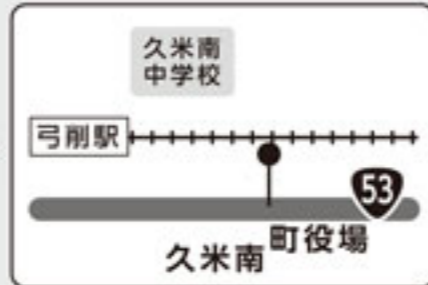

久米南町役場駐車場集合

シャトルバス 9:00出発

10:00

ウォーキング瞑想
瞑想ヨガ

START

12:00

昼食・体験会

- ①太鼓集団「鼓淡」太鼓演奏&体験コーナー
- ②米粒アート体験コーナー